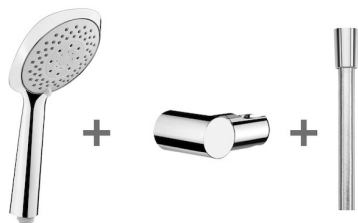

### Zuhanyzett, kézi zuhany 130\*130 mm, 4 funkciós, 170 cm-es zuhanytömlővel, kézi zuhanyfej tartóval, króm

Fali tartót tartalmazza

Forma: Szögletes

Funkciók száma: 4

Kikészítés: Króm

Rugalmas gégecsövet tartalmaz

#### Kompatibilis

H3311X70044001 Falra szerelt egykaros zuhany csaptelep, 134-166 mm-es rögzítési távolsággal, zuhanytartozékok nélkül, króm  
 H3211X70044001 Falra szerelt egykaros kád/zuhany csaptelep, 134-166 mm-es rögzítési távolsággal, zuhanytartozékok nélkül, króm

A 'CUBITO-N' zuhanykészlet tartalmazza a következő zuhany kiegészítőket: 130\*130 mm-es 4-funkciós kézi zuhanyfej, 1700 mm hosszú PVC szatén felületű zuhanytömlő és állítható kézi zuhanyfej tartó. A Clean Touch tulajdonságnak köszönhetően a zuhanyfejről könnyen eltávolítható a vízkő. A JIKA zuhany kiegészítőkre 2 év garancia érvényes.